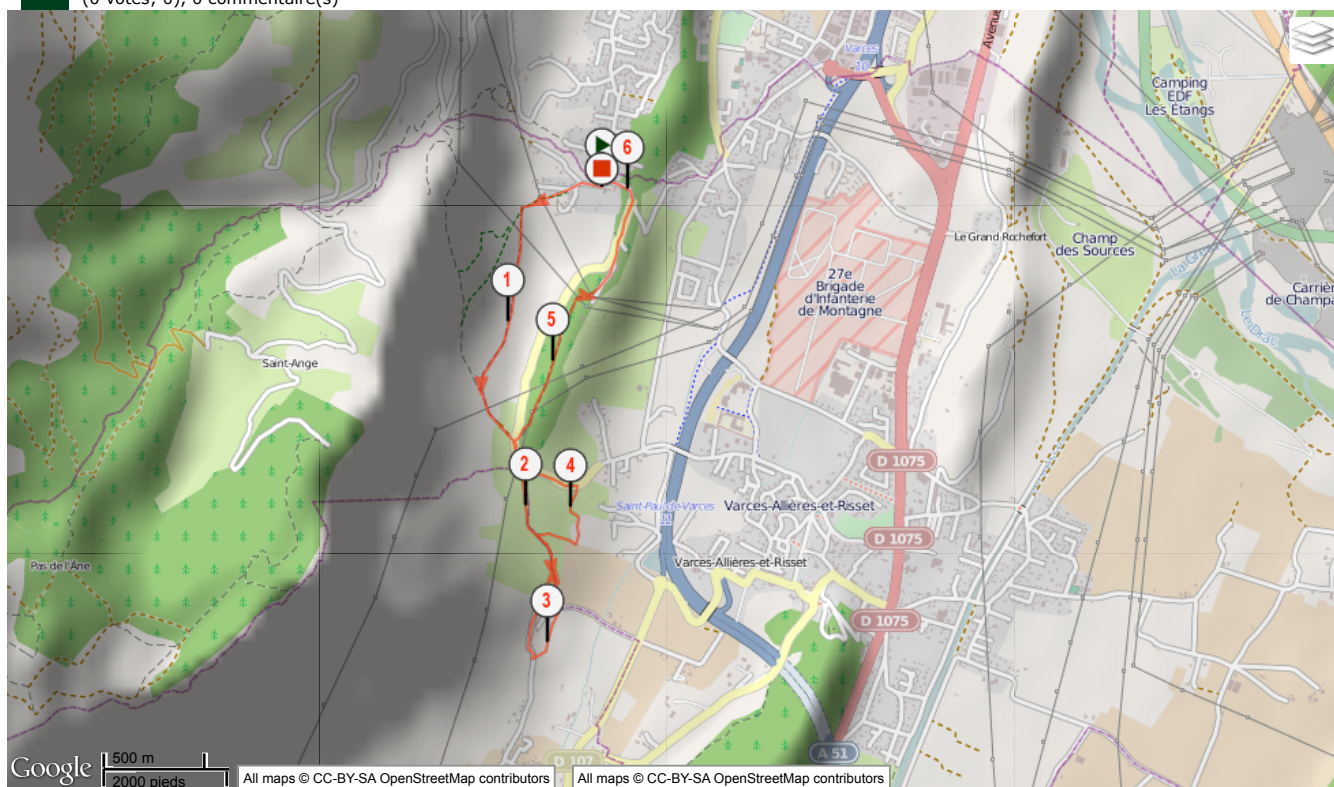

Claix, Chateau des Allières - St Paul

Marche Nordique, 6.16 (km) : Claix -> Claix

(0 votes; 0), 0 commentaire(s)

nordicwalking3

8

Informations générales

Localité de départ Claix
Localité d'arrivée Claix

6.16 km

Altitude min. 324
Altitude max. 391
Dénivelé Tot. + 117
Dénivelé Tot. - -116

Activité Marche Nordique
Difficulté Moyenne
Type de sol Mixte
Type de Parcours Non officiel
Parcours balisé Non
Parcours testé par l'auteur Oui
Dernière mise à jour 27/11/2012
Identifiant du parcours 2106512

Notes de l'auteur

Aucune

Mots-clés Aucun

Mes notes

...

CLAIX

[Claix, Chateau des Allières - St Paul]

CLAIX