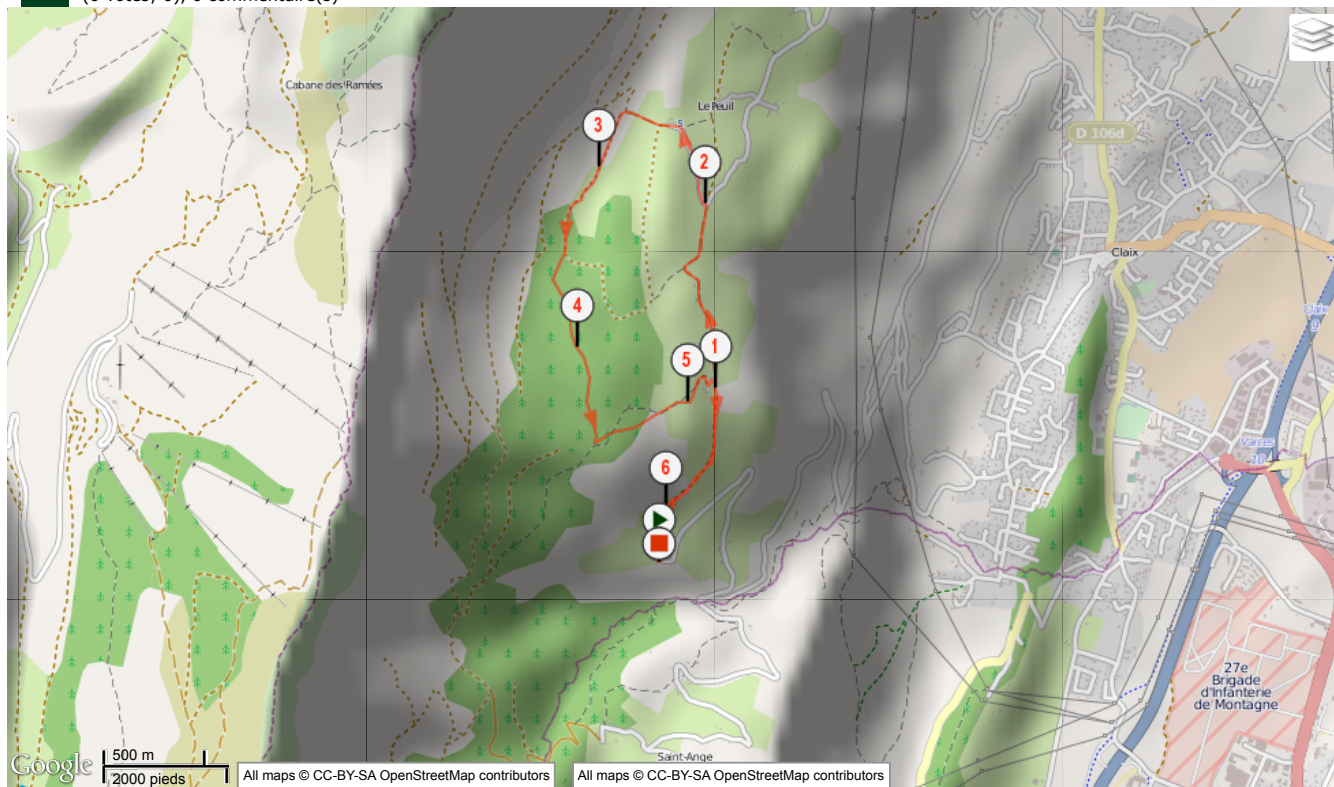

Tour du Peuil

Marche Nordique, 6.281 (km) : Claix -> Claix

(0 votes; 0), 0 commentaire(s)

nordicwalking3

8

Informations générales

Localité de départ Claix
Localité d'arrivée Claix

6.281 km

Altitude min. 853
Altitude max. 1068
Dénivelé Tot. + 224
Dénivelé Tot. - -189

Activité Marche Nordique
Difficulté Moyenne
Type de sol Chemin
Type de Parcours Non officiel
Parcours balisé Oui
Parcours testé par l'auteur Non
Dernière mise à jour 26/11/2012
Identifiant du parcours 2104659

Notes de l'auteur

Suivre les marques jaunes à partir de l'entrée de la Tourbière du Peuil.

Mots-clés Aucun

Mes notes

...