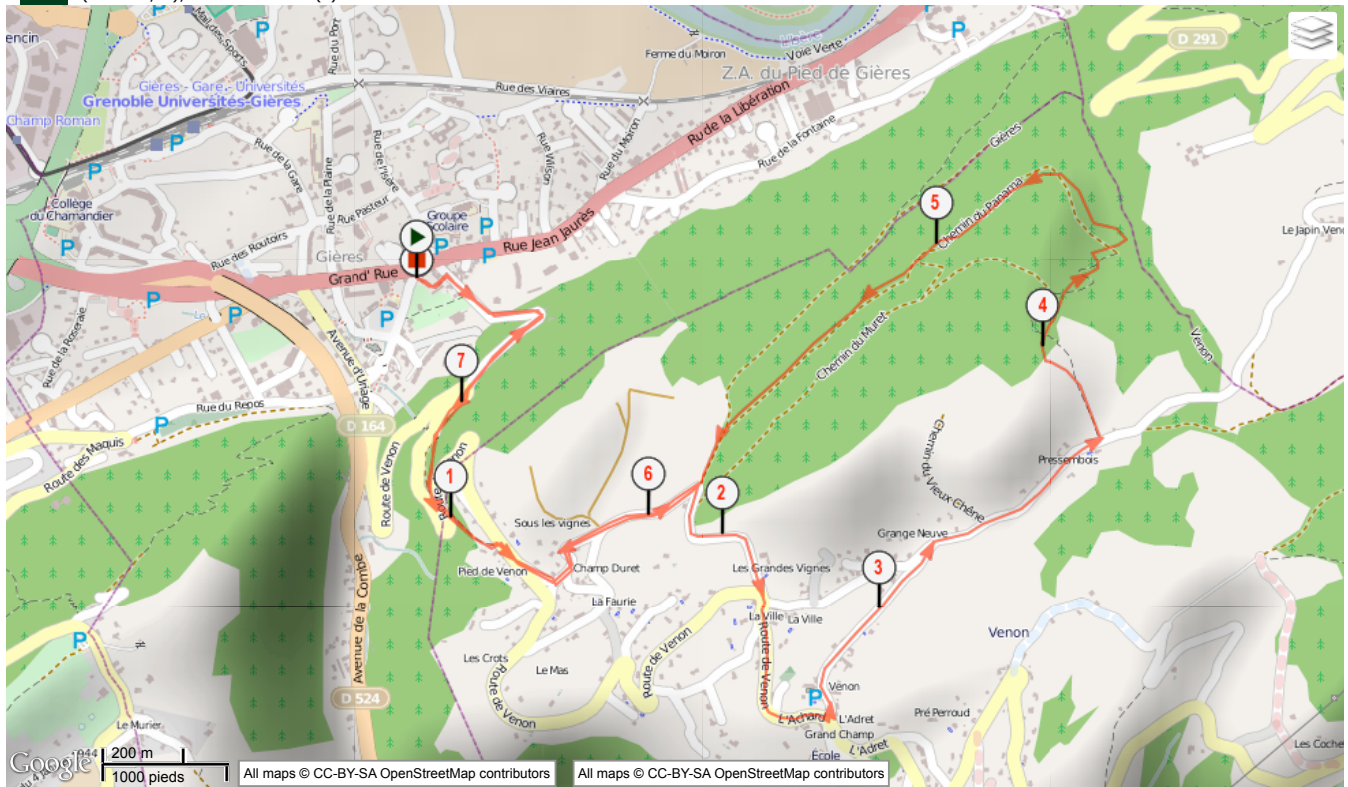

Gières - Venon

Marche Nordique, 7.666 (km) : Gières -> Gières

nordicwalking3

8

(0 votes; 0), 0 commentaire(s)

Informations générales

Localité de départ Gières
Localité d'arrivée Gières

7.666km

Altitude min. 229
Altitude max. 563
Dénivelé Tot. + 353
Dénivelé Tot. - -321

Activité Marche Nordique
Difficulté Moyenne
Type de sol Route
Type de Parcours Non officiel
Parcours balisé Non
Parcours testé par l'auteur Oui
Dernière mise à jour 29/08/2012
Identifiant du parcours 1927554