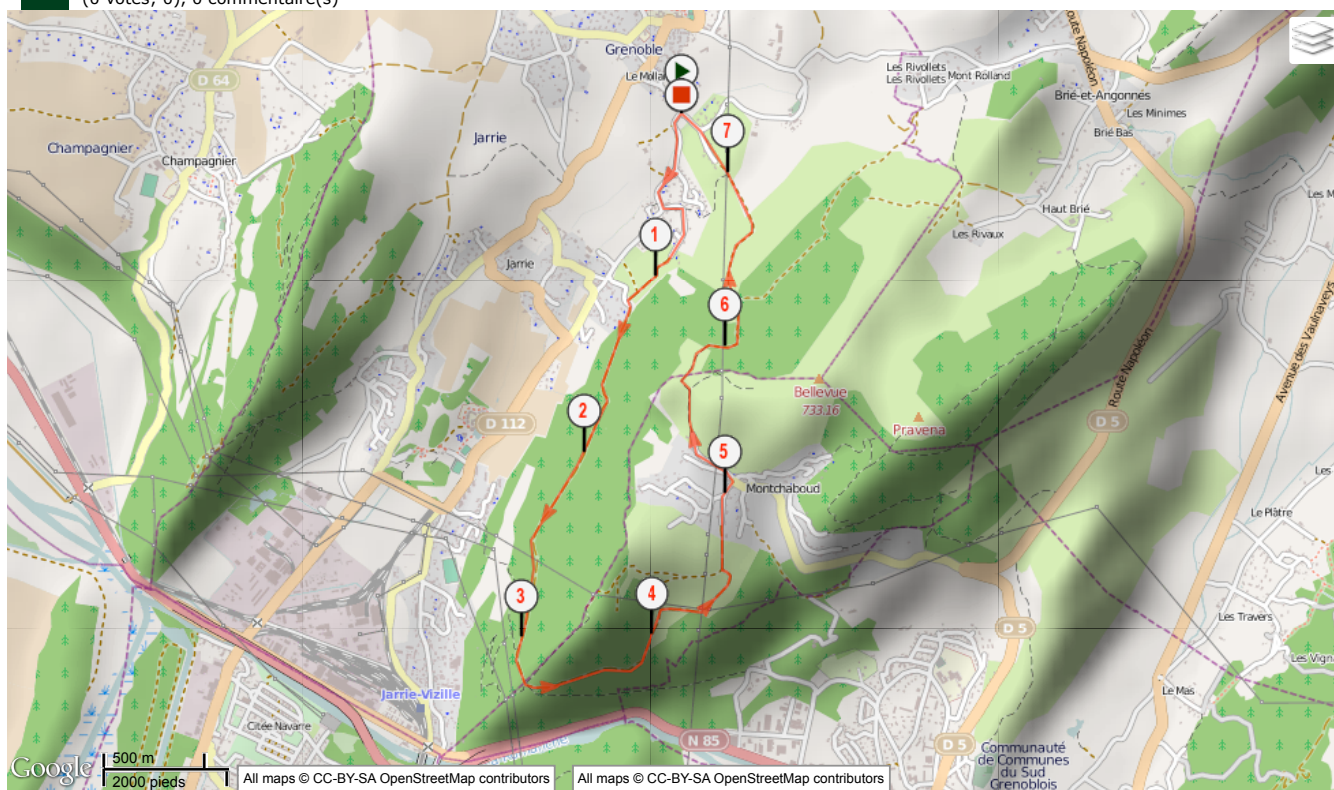

Haute-Jarrie, Château de Bon Repos - Montchaboud

Marche Nordique, 7.376 (km) : Jarrie -> Jarrie

(0 votes; 0), 0 commentaire(s)

nordicwalking3

8

Informations générales

Localité de départ Jarrie
Localité d'arrivée Jarrie

7.376km

Altitude min. 370
Altitude max. 566
Dénivelé Tot. + 219
Dénivelé Tot. - -195

Activité Marche Nordique
Difficulté Moyenne
Type de sol Chemin
Type de Parcours Non officiel
Parcours balisé Oui
Parcours testé par l'auteur Non
Dernière mise à jour 25/11/2012
Identifiant du parcours 2103072

Notes de l'auteur

Départ du parking du Château de Bon Repos

Mots-clés Aucun

Mes notes

...

JARRIE

[Haute-Jarrie, Château de Bon Repos - Montchaboud]

JARRIE