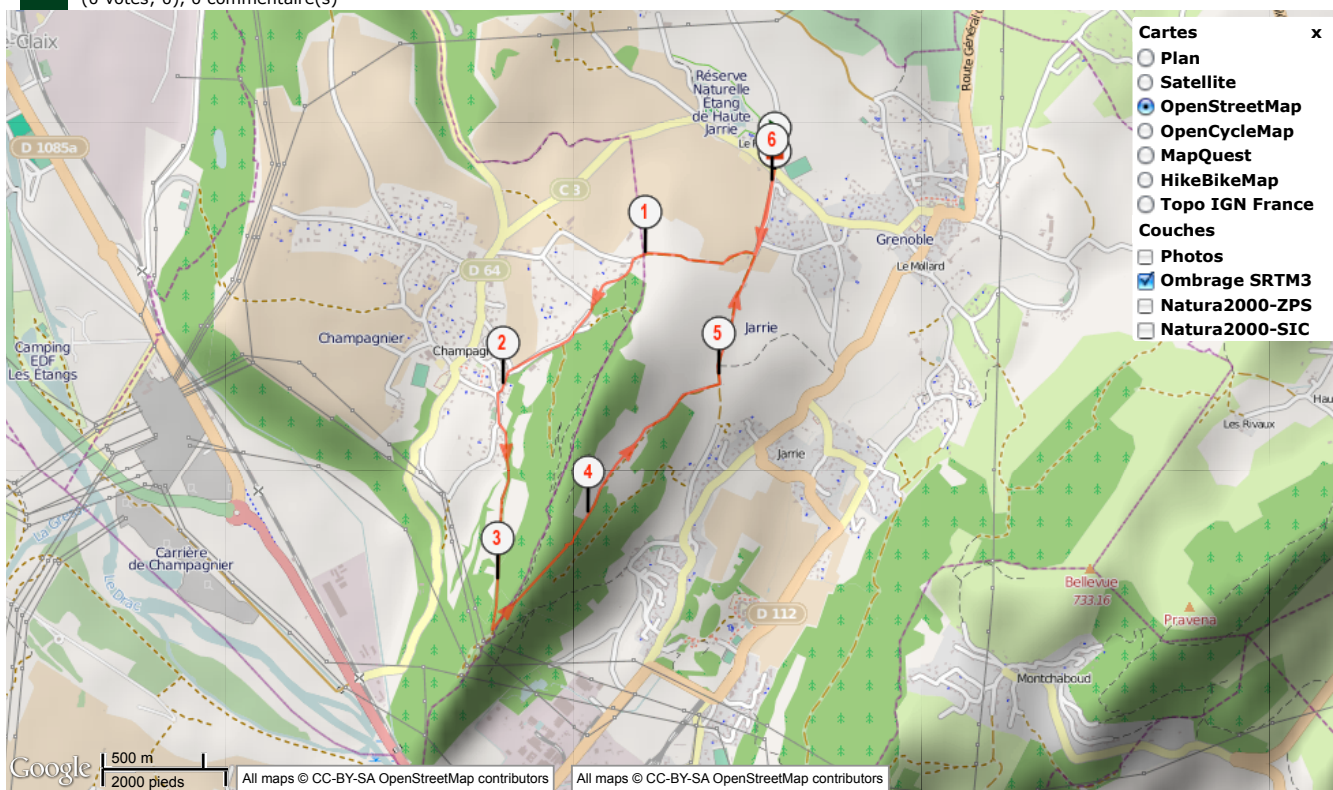

**Haute-Jarie, Saut du Moine**

Marche Nordique, 6.062 (km) : Jarrie -> Jarrie

(0 votes; 0), 0 commentaire(s)

**nordicwalking3**  
8

**Informations générales**

**Localité de départ** Jarrie  
**Localité d'arrivée** Jarrie

**6.062**km

**Altitude min.** 382  
**Altitude max.** 432  
**Dénivelé Tot. +** 82  
**Dénivelé Tot. -** -76

**Activité** Marche Nordique  
**Difficulté** Basse  
**Type de sol** Mixte  
**Type de Parcours** Non officiel  
**Parcours balisé** Non  
**Parcours testé par l'auteur** Non  
**Dernière mise à jour** 26/11/2012  
**Identifiant du parcours** 2104621