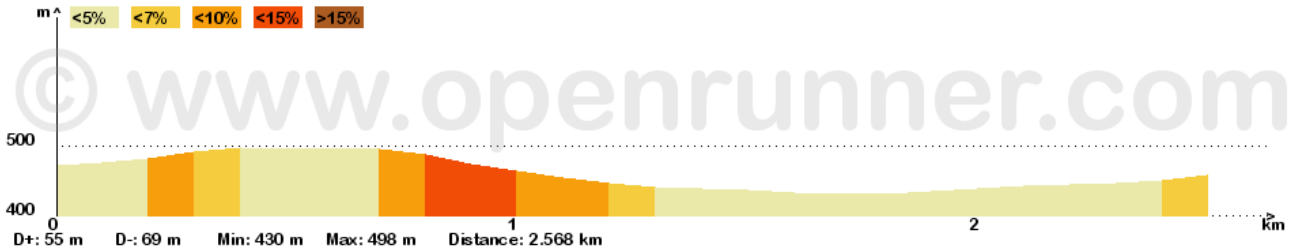

[Vouillants-Tour Sans Venin]

SEYSSINS

SEYSSINS