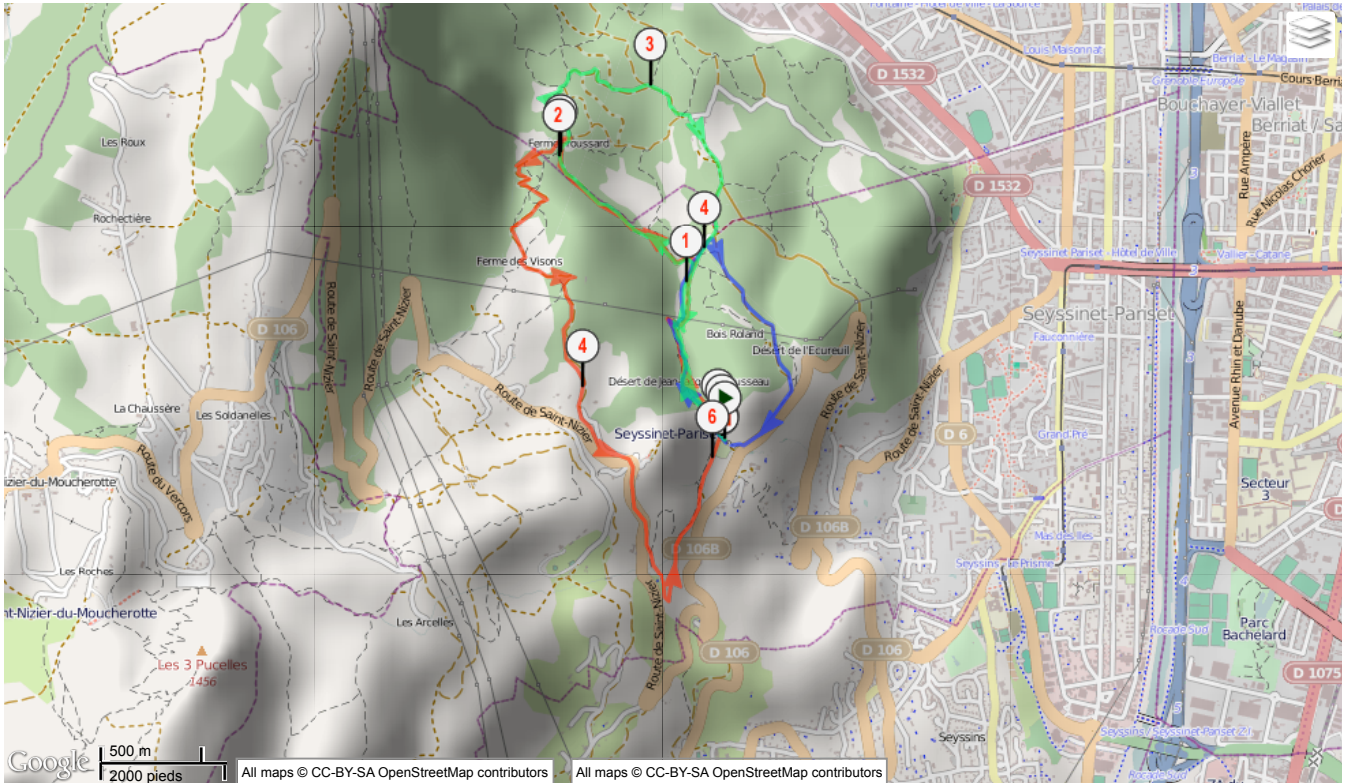

Le droit de reproduction est strictement réservé à un usage personnel et privé.

**Vouillands 1**

2.568km, Dénivelé Tot. +: 55m  
[Identifiant du parcours: 1543461]

nordicwalking38

**Vouillants-Tour Sans Venin**

6.139km, Dénivelé Tot. +: 232m  
[Identifiant du parcours: 2104715]

nordicwalking38

**Vouillands 2**

5.047km, Dénivelé Tot. +: 136m  
[Identifiant du parcours: 1543472]

nordicwalking38

SEYSSINET-PARISSET

[ Vouillands 1 ]

SEYSSINET-PARISSET

SEYSSINS

[ Vouillants-Tour Sans Venin ]

SEYSSINS

SEYSSINET-PARISSET

[ Vouillands 2 ]

SEYSSINET-PARISSET