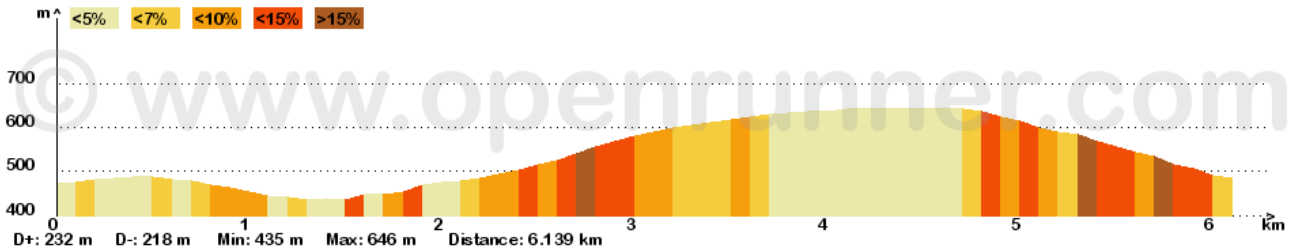

[Vouillands 2]

SEYSSINET-PARISSET

SEYSSINET-PARISSET