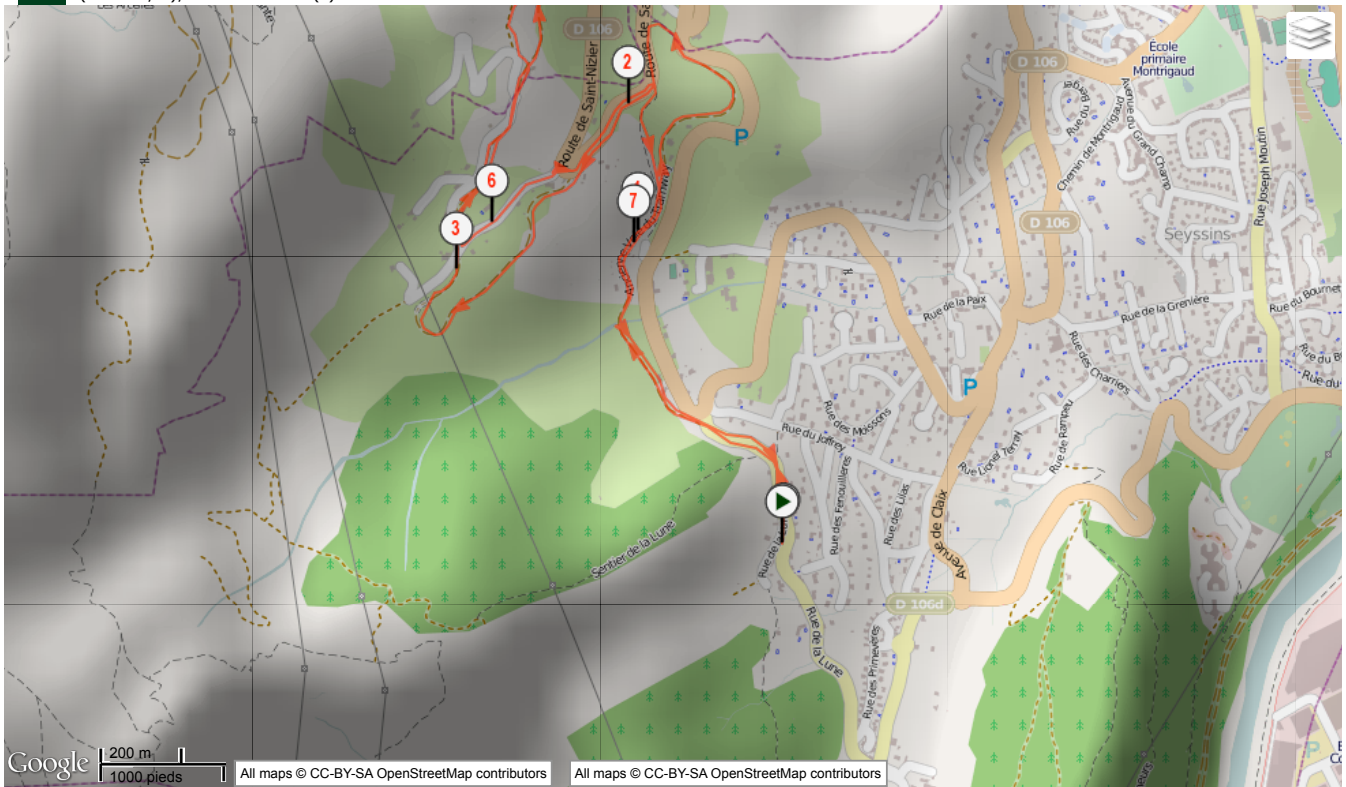

Le droit de reproduction est strictement réservé à un usage personnel et privé.

**Colonie BNP**

Marche Nordique, 7.899 (km) : Seyssins -> Seyssins

(0 votes; 0), 0 commentaire(s)

**nordicwalking3**

**8**

**Informations générales**

**Localité de départ** Seyssins  
**Localité d'arrivée** Seyssins

**7.899** km

**Altitude min.** 415  
**Altitude max.** 695  
**Dénivelé Tot. +** 280  
**Dénivelé Tot. -** -259

**Activité** Marche Nordique  
**Difficulté** Haute  
**Type de sol** Mixte  
**Type de Parcours** Non officiel  
**Parcours balisé** Non  
**Parcours testé par l'auteur** Oui  
**Dernière mise à jour** 28/08/2012  
**Identifiant du parcours** 1543517