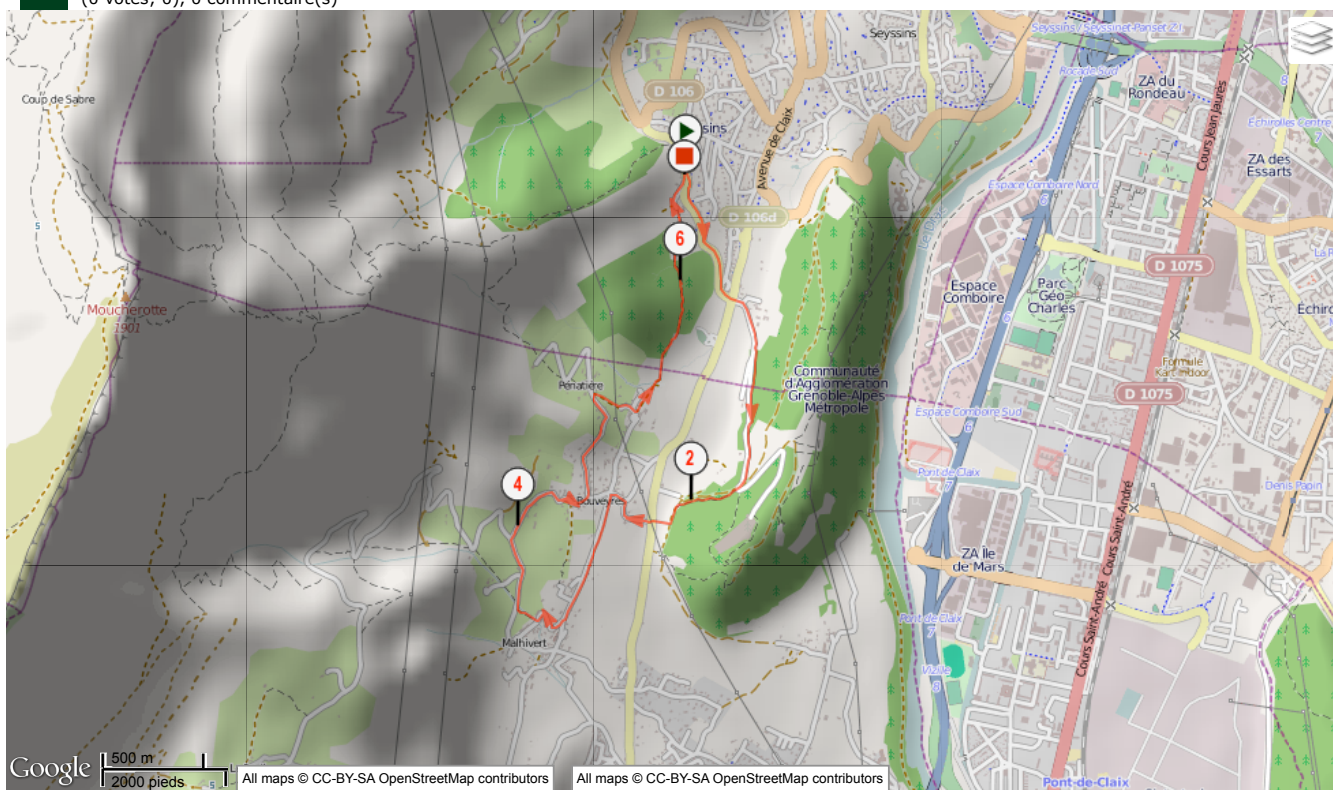

Seyssins, Comboire - Malhivert

Marche Nordique, 6.572 (km) : Seyssins -> Seyssins

(0 votes; 0), 0 commentaire(s)

nordicwalking3

8

Informations générales

Localité de départ Seyssins
Localité d'arrivée Seyssins

6.572km

Altitude min. 388
Altitude max. 514
Dénivelé Tot. + 159
Dénivelé Tot. - -134

Activité Marche Nordique
Difficulté Basse
Type de sol Mixte
Type de Parcours Non officiel
Parcours balisé Non
Parcours testé par l'auteur Oui
Dernière mise à jour 28/11/2012
Identifiant du parcours 2107081