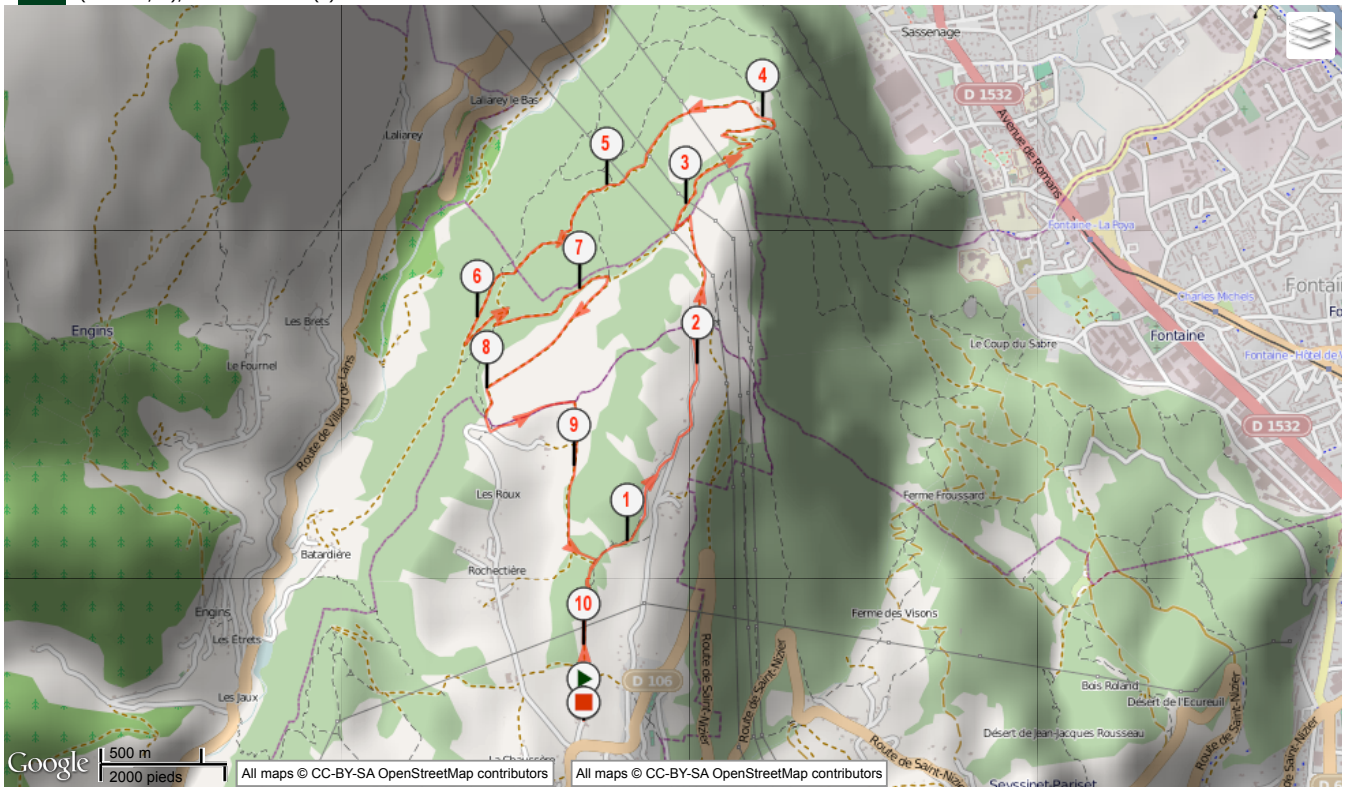

Tour des chiens

Marche Nordique, 10.372 (km) : Saint-Nizier-du-Moucherotte -> Saint-Nizier-du-Moucherotte

(0 votes; 0), 0 commentaire(s)

nordicwalking3

8

Informations générales

Localité de départ Saint-Nizier-du-Moucherotte
Localité d'arrivée Saint-Nizier-du-Moucherotte
10.372 km
Altitude min. 849
Altitude max. 1094
Dénivelé Tot. + 267
Dénivelé Tot. - -261
Activité Marche Nordique
Difficulté Moyenne
Type de sol Chemin
Type de Parcours Non officiel
Parcours balisé Oui
Parcours testé par l'auteur Non
Dernière mise à jour 25/11/2012
Identifiant du parcours 2102968

Notes de l'auteur

Départ 150m à droite après Mémorial. Emprunter l'accès de la ferme en direction de la Ferme Charvet. Puis vers le Ferme Durant. Retour par le plateau Charvet.

Mots-clés Aucun

Mes notes

...

SAINT-NIZIER-DU-MOUCHEROTTE

[Tour des chiens]

SAINT-NIZIER-DU-MOUCHEROTTE