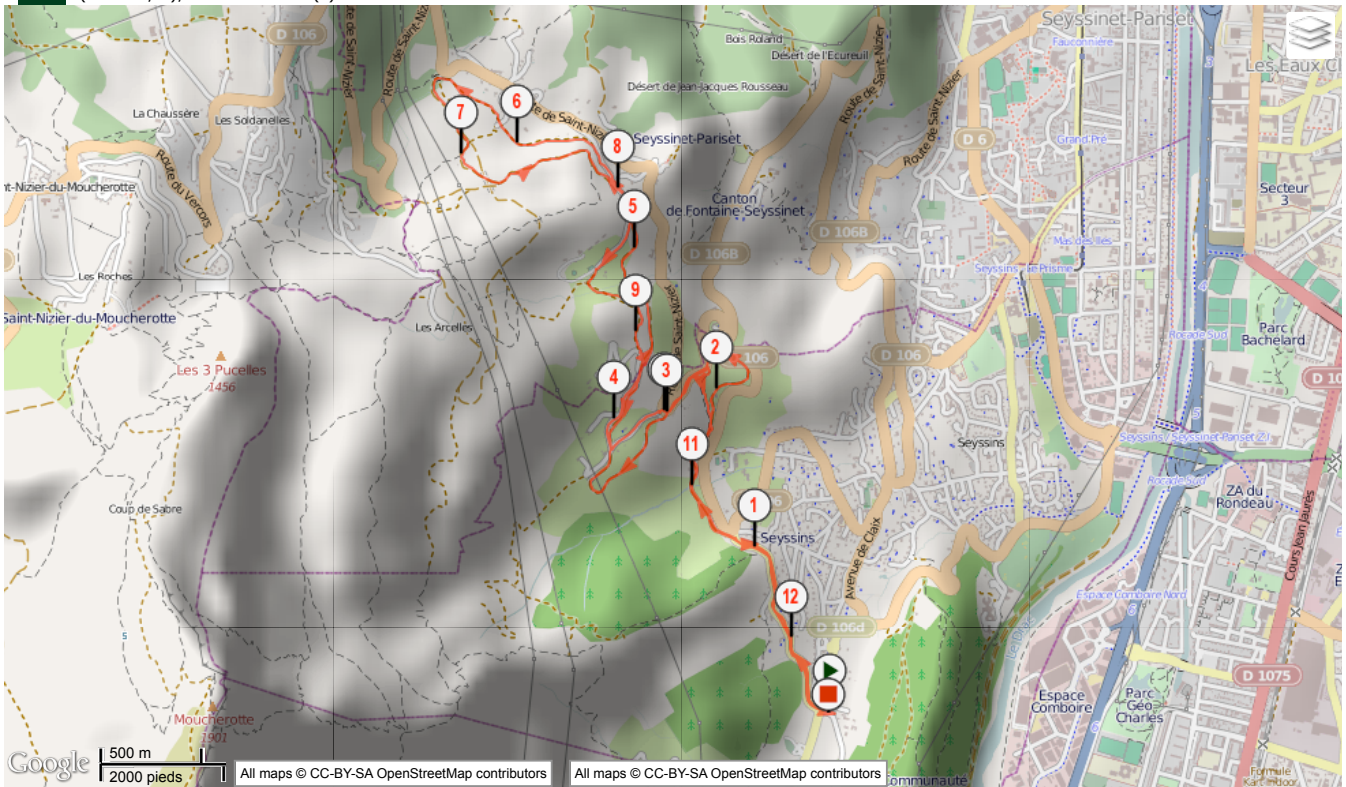

Le droit de reproduction est strictement réservé à un usage personnel et privé.

Ancienne Voie du Tram, Tour sans Venin - GR

Marche Nordique, 12.458 (km) : Seyssins -> Seyssins

nordicwalking3

8

(0 votes; 0), 0 commentaire(s)

Informations générales

Localité de départ Seyssins
Localité d'arrivée Seyssins

12.458km

Altitude min. 382
Altitude max. 784
Dénivelé Tot. + 408
Dénivelé Tot. - -393

Activité Marche Nordique
Difficulté Moyenne
Type de sol Mixte
Type de Parcours Non officiel
Parcours balisé Non
Parcours testé par l'auteur Oui
Dernière mise à jour 26/01/2013
Identifiant du parcours 2205789

Notes de l'auteur

Aucune

Mots-clés Aucun

Mes notes

...

SEYSSINS

[Ancienne Voie du Tram, Tour sans Venin - GR]

SEYSSINS