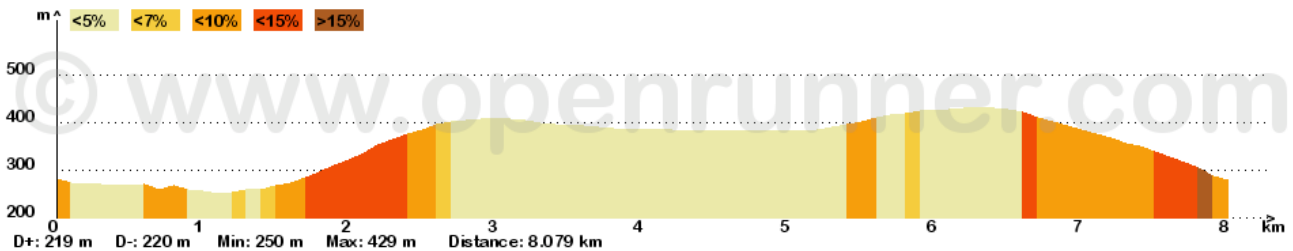

Le droit de reproduction est strictement réservé à un usage personnel et privé.

**Tour du golf**

11.375km, Dénivelé Tot. +: 256m  
[Identifiant du parcours: 1919187]

Antoine\_bleu

**Frange-verte / Haute-Jarrie**

8.079km, Dénivelé Tot. +: 219m  
[Identifiant du parcours: 1434861]

mpascal38

**Frange verte D&C**

6.153km, Dénivelé Tot. +: 200m  
[Identifiant du parcours: 735207]

Isabelle38

**PONT-DE-CLAIX (LE)**

[ Tour du golf ]

**PONT-DE-CLAIX (LE)**

**ÉCHIROLLES**

[ Frange-verte / Haute-Jarrie ]

**ÉCHIROLLES**

**BRESSON**

[ Frange verte D&C ]

**BRESSON**