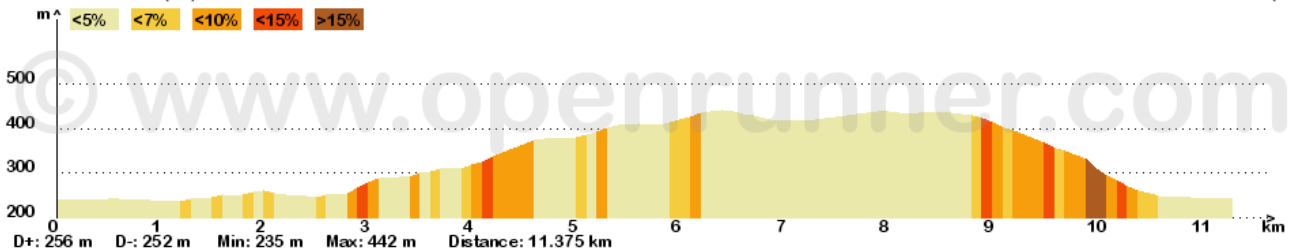

Le droit de reproduction est strictement réservé à un usage personnel et privé.

**Tour du golf**

11.375km, Dénivelé Tot. +: 256m  
[Identifiant du parcours: 1919187]

Antoine\_bleu

**Frange-verte / Haute-Jarrie**

8.079km, Dénivelé Tot. +: 219m  
[Identifiant du parcours: 1434861]

mpascal38

**Frange verte D&C**

6.153km, Dénivelé Tot. +: 200m  
[Identifiant du parcours: 735207]

Isabelle38

**PONT-DE-CLAIX (LE)**

[ Tour du golf ]

**PONT-DE-CLAIX (LE)**

**ÉCHIROLLES**

[ Frange-verte / Haute-Jarrie ]

**ÉCHIROLLES**

**BRESSON**

[ Frange verte D&C ]

**BRESSON**