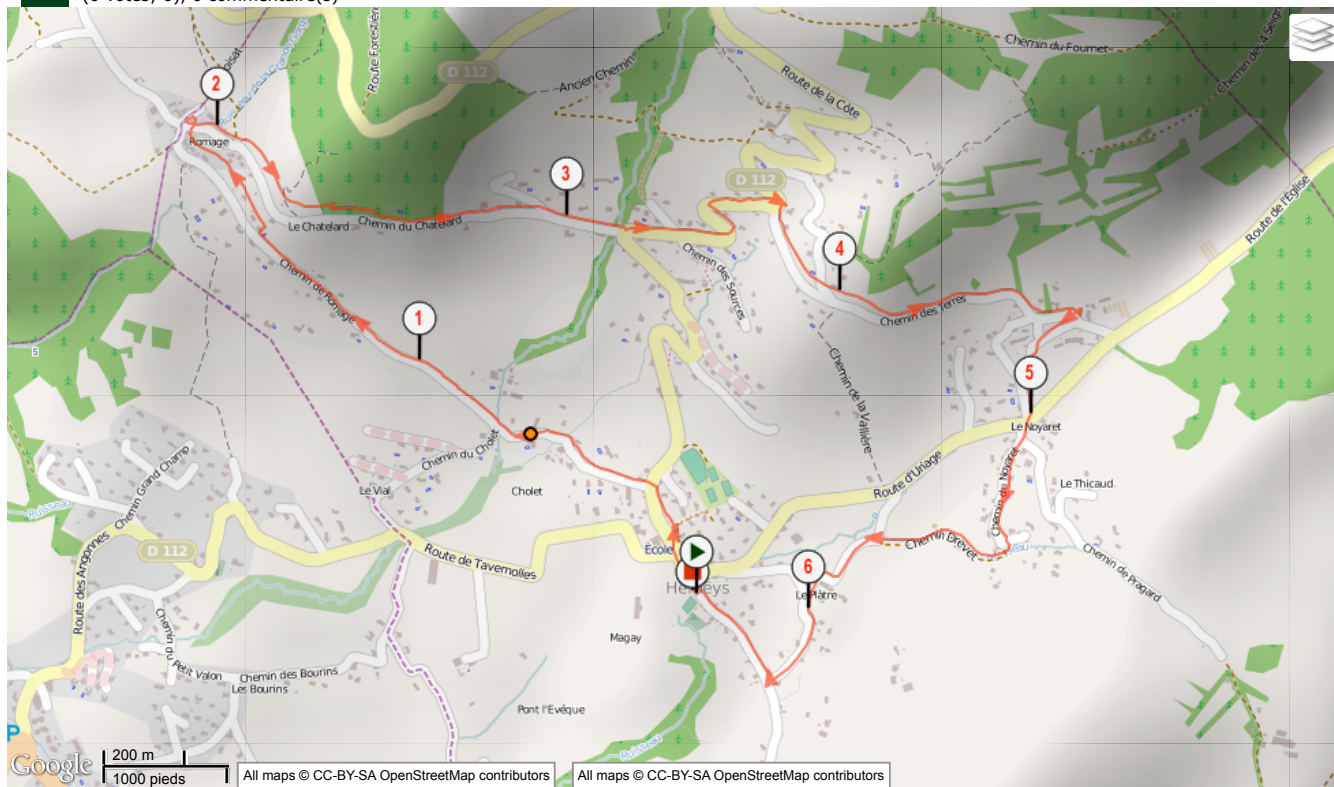

Le droit de reproduction est strictement réservé à un usage personnel et privé.

Herbeys, petit tour Romage

Marche Nordique, 6.531 (km) : Herbeys -> Herbeys

nordicwalking3

8

(0 votes; 0), 0 commentaire(s)

Informations générales

Localité de départ Herbeys
Localité d'arrivée Herbeys

6.531 km

Altitude min. 498
Altitude max. 639
Dénivelé Tot. + 152
Dénivelé Tot. - -146

Activité Marche Nordique
Difficulté Basse
Type de sol Route
Type de Parcours Non officiel
Parcours balisé Non
Parcours testé par l'auteur Oui
Dernière mise à jour 16/12/2012
Identifiant du parcours 2134063

Notes de l'auteur

Aucune

Mots-clés Aucun

Mes notes

...

HERBEYS

[Herbeys, petit tour Romage]

HERBEYS