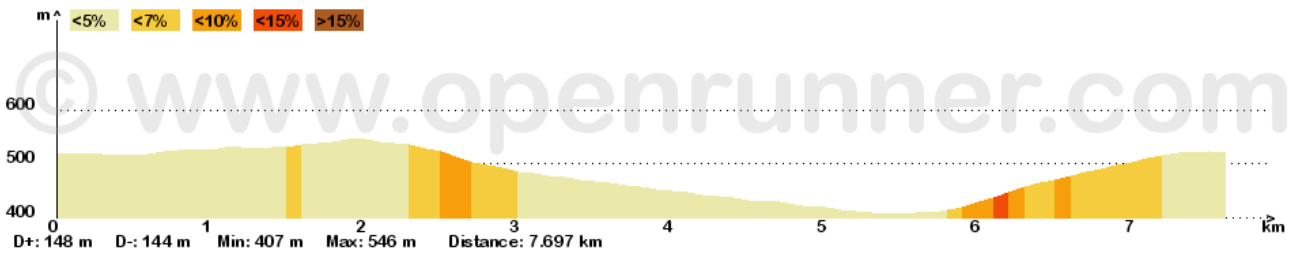

HERBEYS [course a pied] HERBEYS