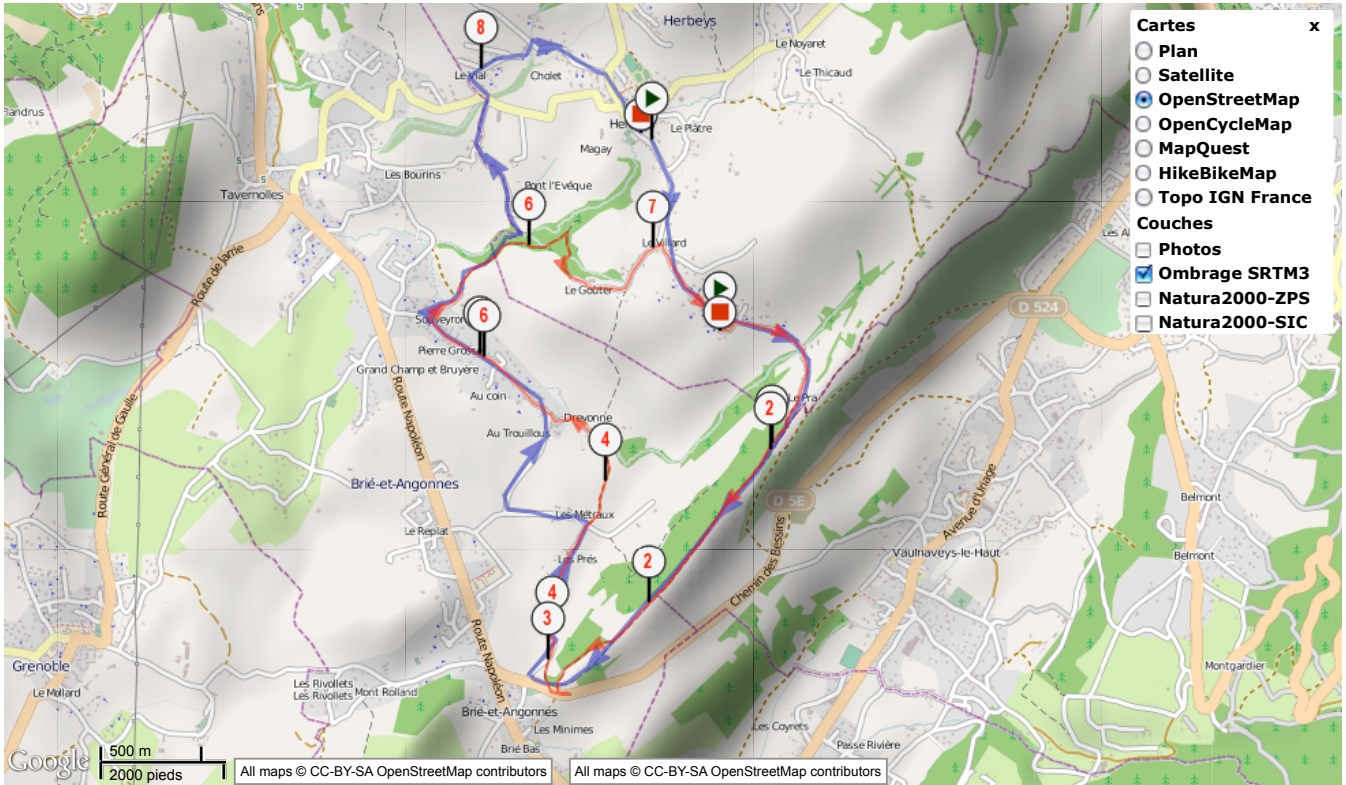

Le droit de reproduction est strictement réservé à un usage personnel et privé.

Les pompier

7.697km, Dénivelé Tot. +: 148m
[Identifiant du parcours: 1541256]

louloule

course a pied

9.076km, Dénivelé Tot. +: 150m
[Identifiant du parcours: 1337822]

mizou51

HERBEYS [Les pompier] HERBEYS

HERBEYS [course a pied] HERBEYS